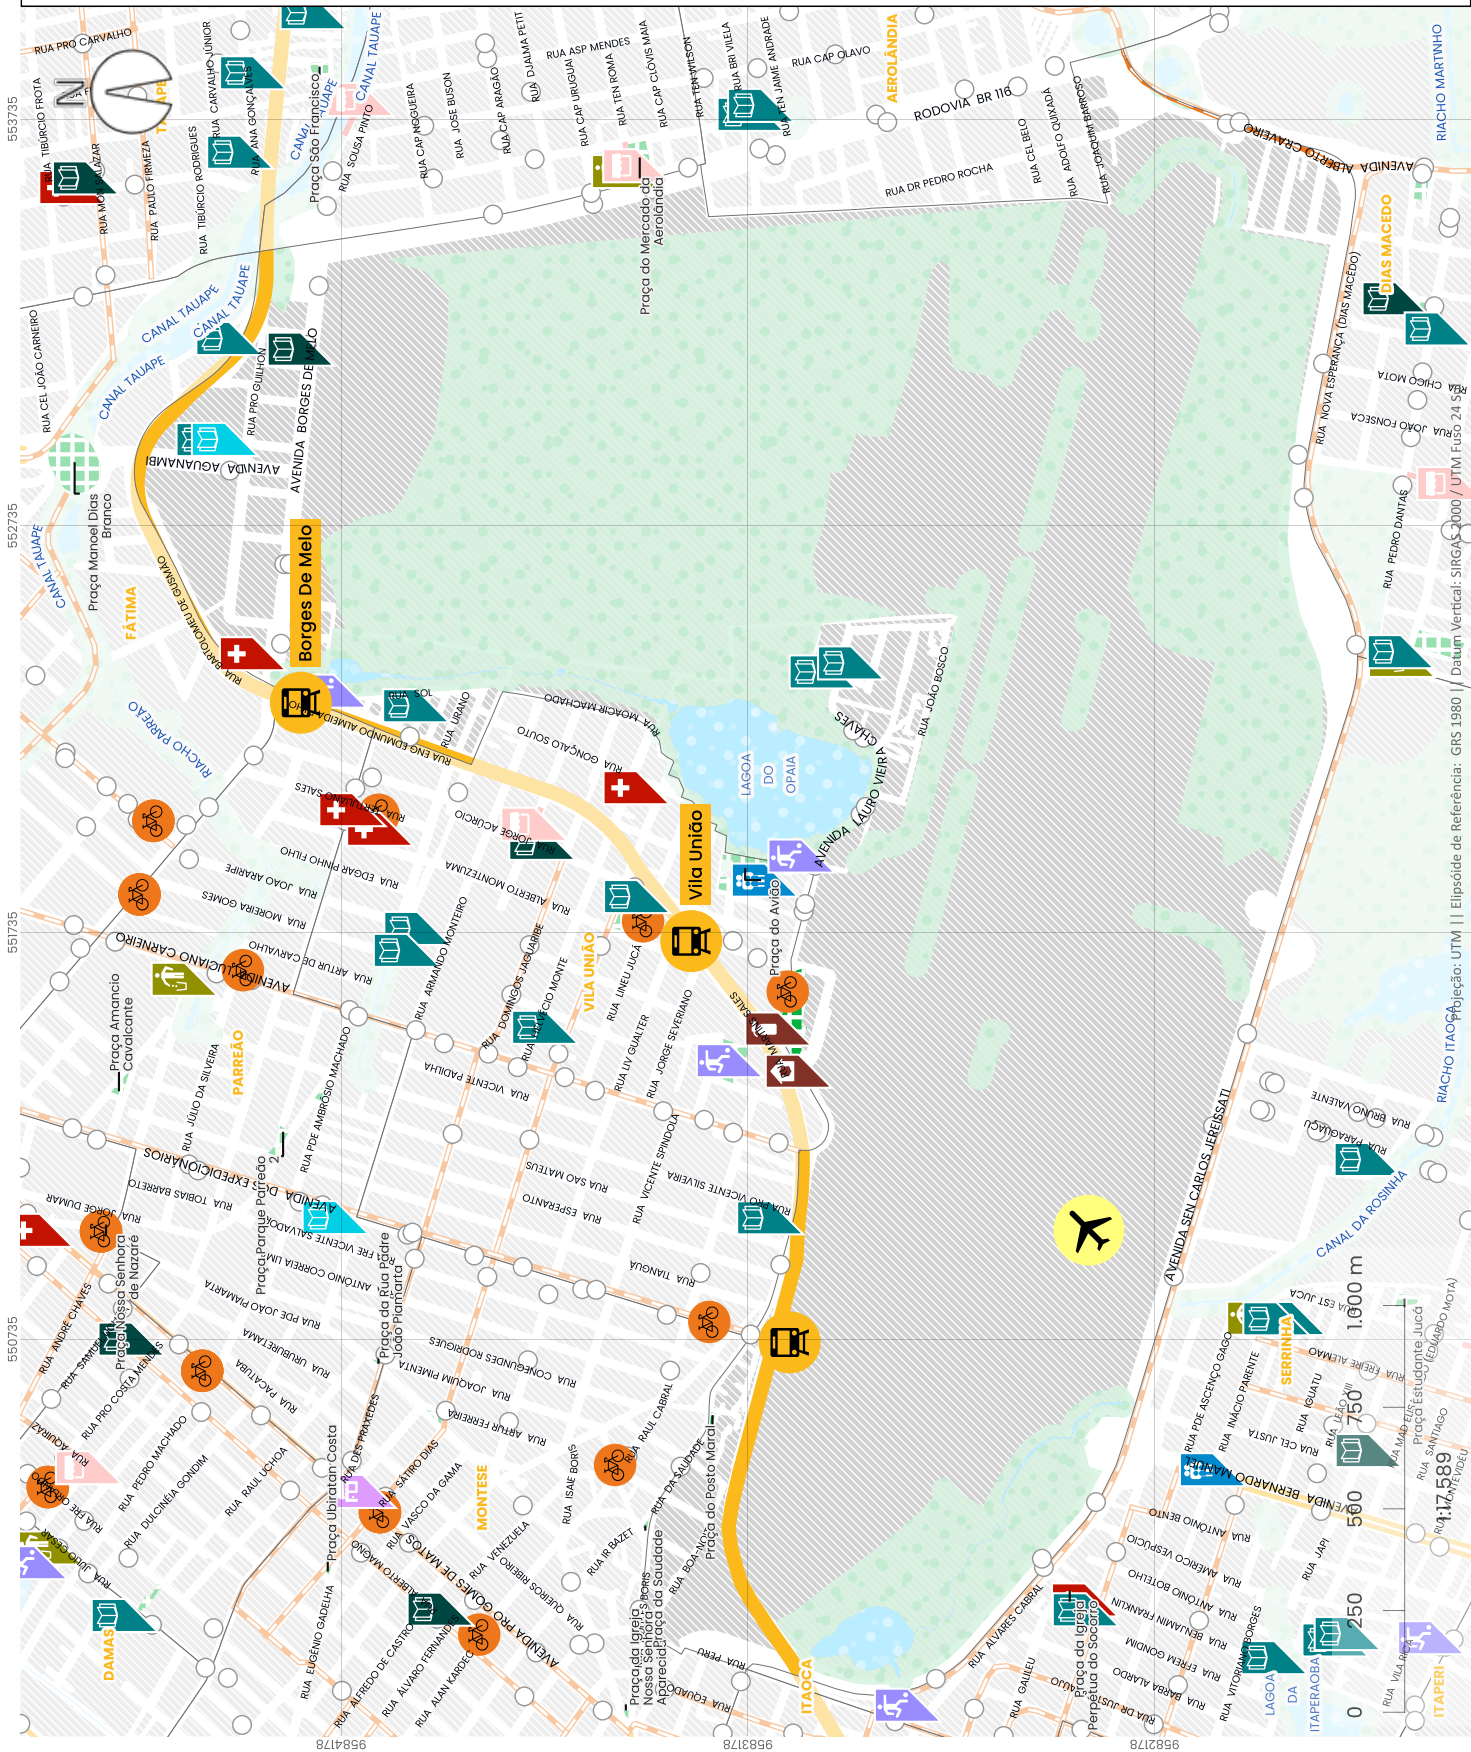

Aeroporto

LEGENDA

- Pontos de ônibus
- Aeroporto
- Estações Bicicletar
- Estações de metrô / VLT
- Ciclovia
- Linhas de metrô e VLT
- Praças
- Recursos hídricos
- Áreas verdes
- Quarteirão
- Areninhas
- Ensino profissionalizante
- Escola municipal
- Escola estadual
- Equipamentos de saúde
- Corpo de Bombeiros